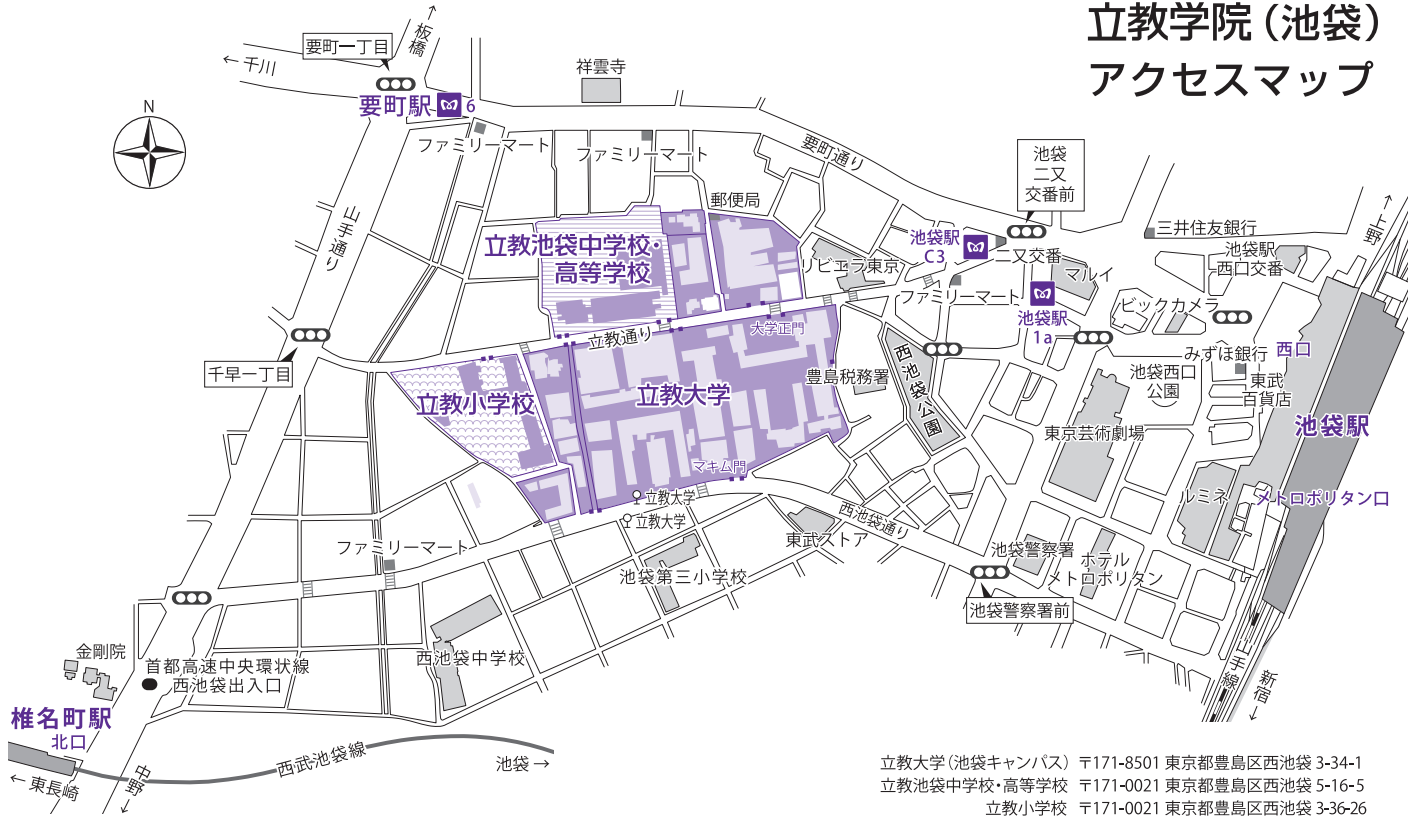

# 立教学院（池袋） アクセスマップ

立教大学（池袋キャンパス） 〒171-8501 東京都豊島区西池袋 3-34-1  
 立教池袋中学校・高等学校 〒171-0021 東京都豊島区西池袋 5-16-5  
 立教小学校 〒171-0021 東京都豊島区西池袋 3-36-26

池袋駅	■ JR各線 ■ 東武東上線 ■ 西武池袋線	要町駅	■ 東京メトロ：有楽町線／副都心線	椎名町駅	■ 西武池袋線
	■ 東京メトロ：丸の内線／有楽町線／副都心線 西口より大学正門まで徒歩約7分		6番出口より大学正門まで徒歩約6分		北口よりマキム門まで徒歩約12分

2017.08

○ 立教大学（正門）は、池袋駅の地下通路C3出口から右折して、立教通り（左側歩道）を約250m進んだところです。

○ 11号館の1階に受付を設置しています。11号館は、正門を入り、本館の下をくぐって広場の十字路を右折して進み、左手2つ目の建物です。詳しくは、**会場案内図**（次頁）をご覧ください。

# 会場案内図